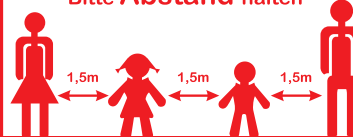

Achtung

Zutritt nur mit Mundschutz
Danke

Gruppen

Bitte Abstand halten